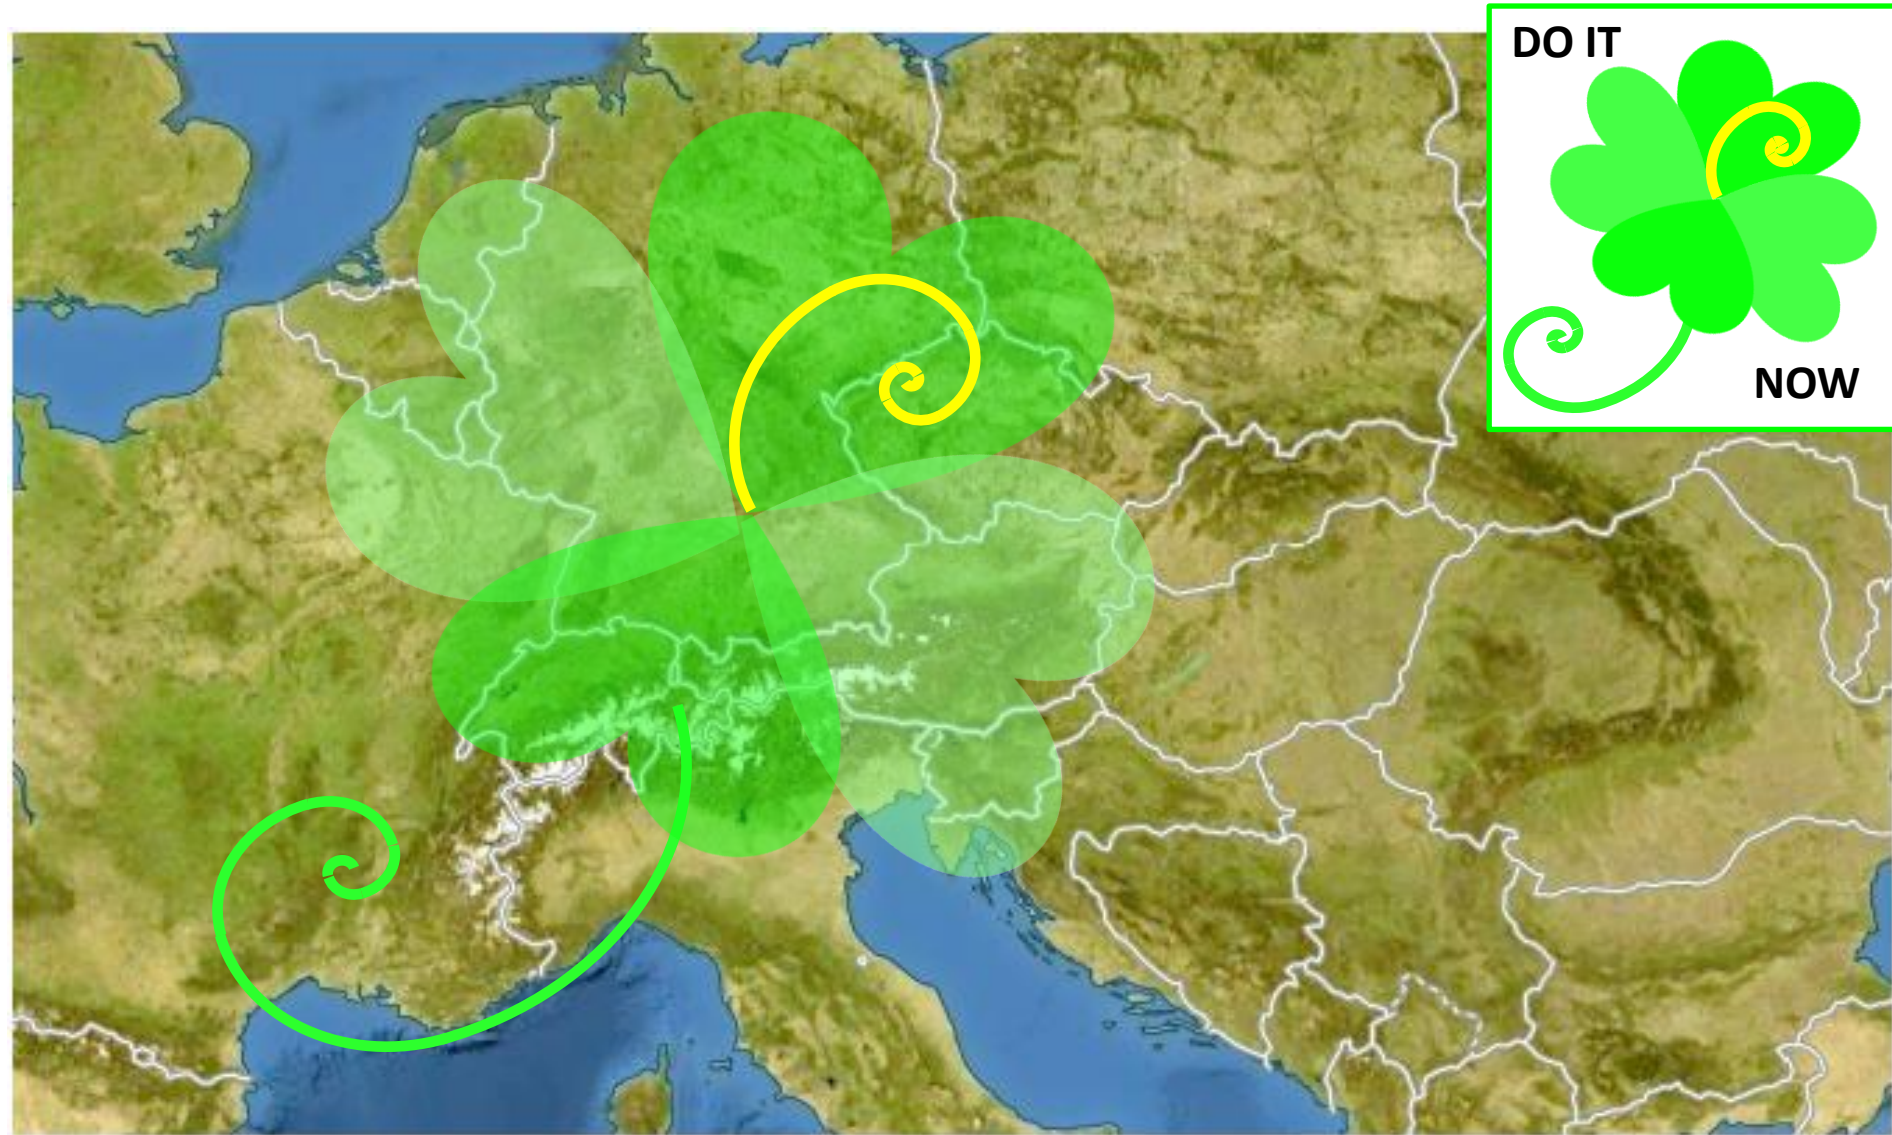

24-07-2014

Europa-Tour des Kleeblatts

European Tour of the Cloverleaf

Tour europeen de la feuille de trèfle

Ziel: Kreation des Weltweiten Spirituellen Heil-Zentrums
Target: Creation of the Global Spiritual Centre of Healing
But: Creation du Centre de la Sante Spirituelle Globale

Kleeblatt-Pavillon
Cloverleaf-Pavilion
Pavillon de la feuille de trèfle

Die ersten Zielstädte / The first target Cities:

Basel, Bern, Paris, Nizza, Essen, Hamburg, Bremen, Hannover, Köln, Berlin, München, Graz
Wien, Salzburg, Innsbruck, Stuttgart, Frankfurt, Venedig, Turin, Genf, Leipzig, Dresden, etc.

Die erste Etappe / The first leg:

Basel – Berlin (31-JUL-2014), Berlin – Munich (4-AUG-2014), Munich – Hamburg (9-AUG-2014),
Hamburg – Basel (12-AUG-2014)

Divine Unity In Divine Diversity in Our World (DUIDD NOW)