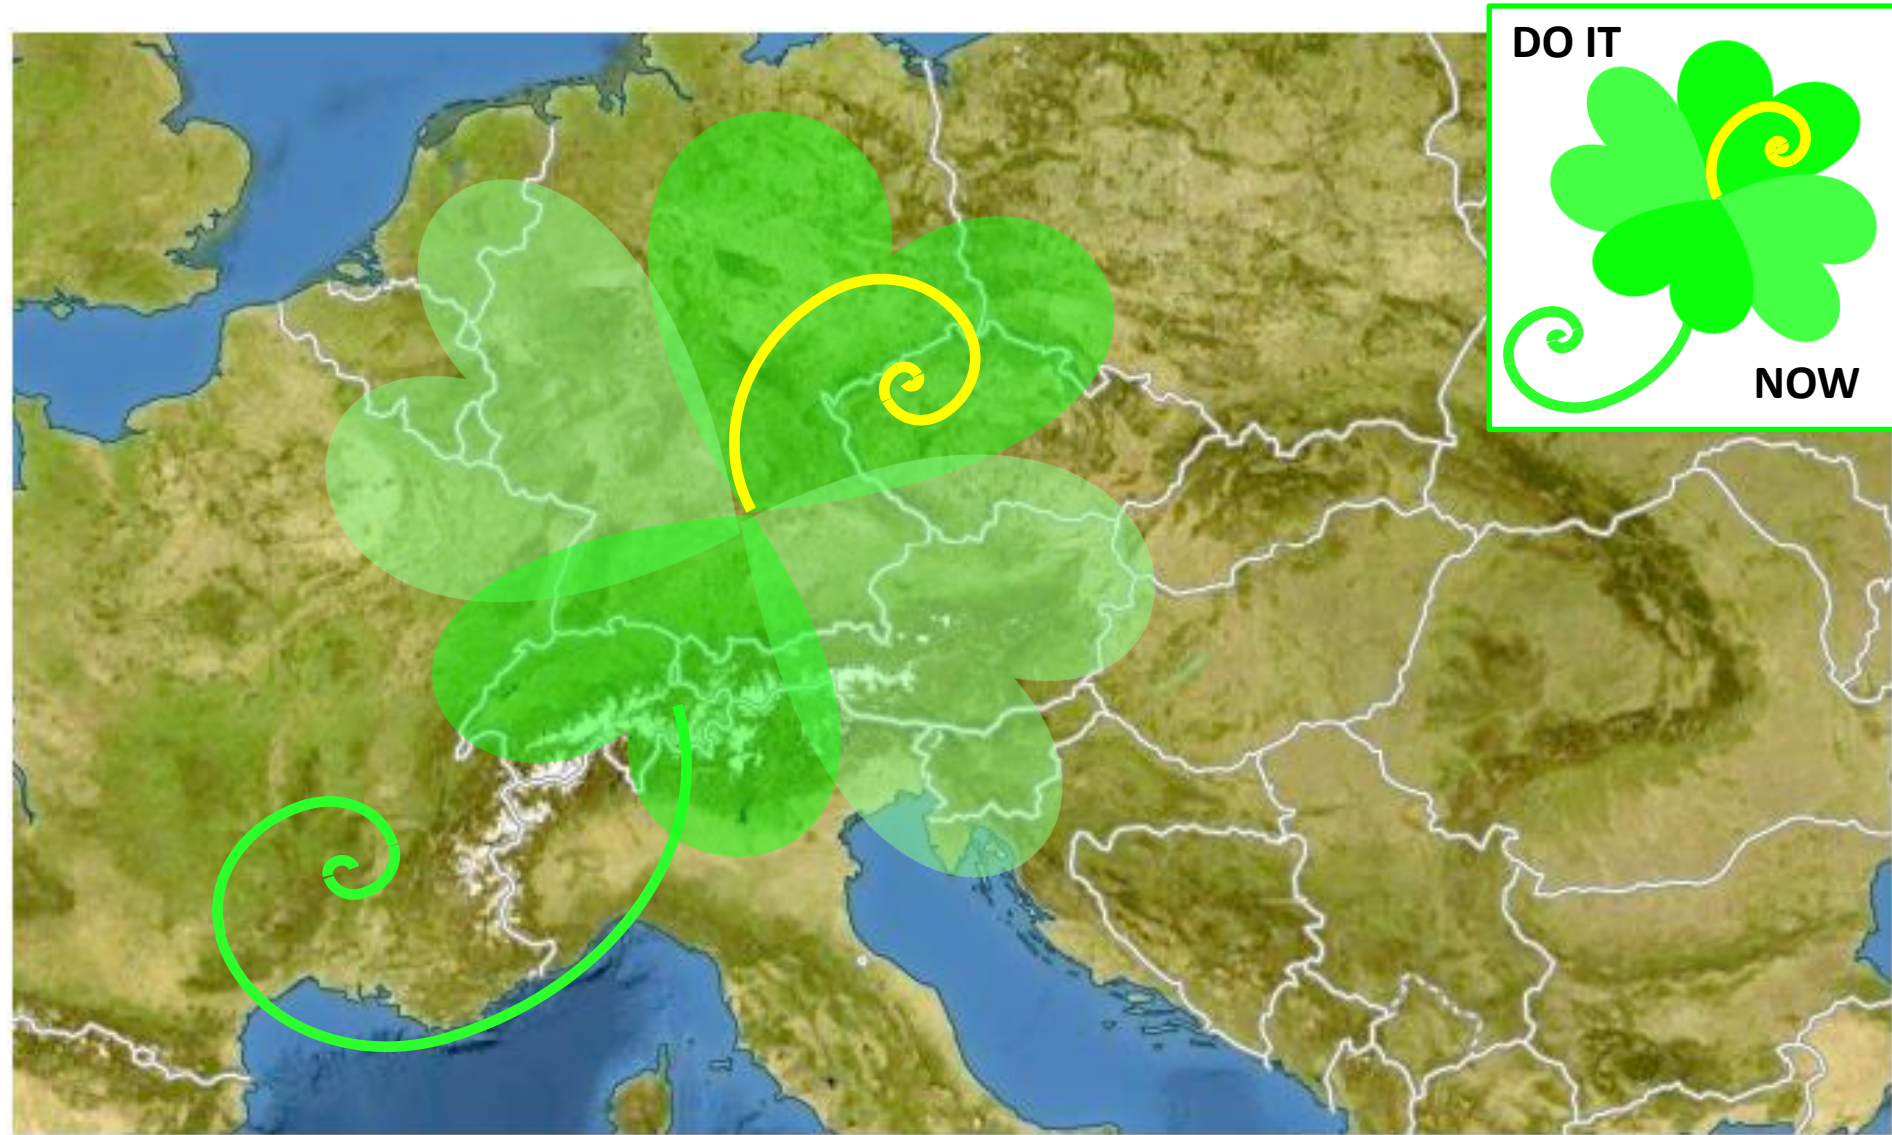

24-07-2014

The Journey has started

DO IT

Love
In
Peace

Liebe
In
Frieden

NOW

Die Reise hat begonnen

24-07-2014

24-07-2014

Europa-Tour des Kleeblatts

European Tour of the Cloverleaf

Tour europeen de la feuille de trèfle

Ziel: Kreation des Weltweiten Spirituellen Heil-Zentrums
Target: Creation of the Global Spiritual Centre of Healing
But: Creation du Centre de la Sante Spirituelle Globale